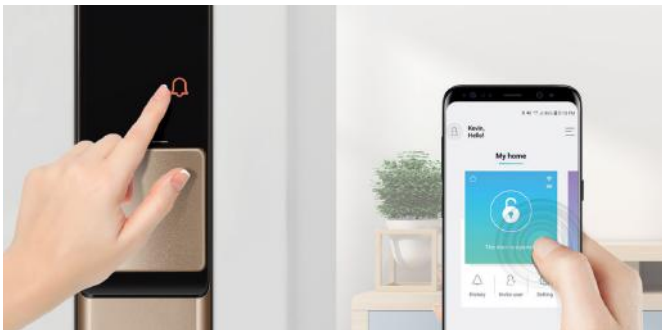

# SAMSUNG IoT SMART DOORLOCK

## Samsung Smart Doorlock

เพียงดาวน์โหลดแอปพลิเคชัน Samsung Smart Doorlock จาก iTunes App Store™ หรือ Google Play™ เพื่อใช้งานเป็น กลอนดิจิทัล Samsung Smart IoT

Android  
Google play

iOS  
App store

## Access log (Wi-Fi)

สามารถตรวจสอบรายละเอียดของผู้ที่เข้าออกจากบ้าน ว่าเข้าออกในเวลาใดผ่านแอปพลิเคชันในสมาร์ทโฟนได้

## Real-time access notification

แจ้งเตือนการเข้าออกประตูทันที สามารถแสดงข้อความบนสมาร์ทโฟนในทันทีที่สมาชิกในบ้านได้กลับถึงบ้านแล้ว