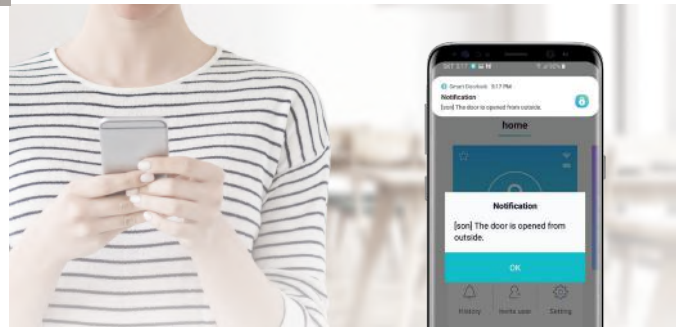

## Samsung Smart Doorlock

เพียงดาวน์โหลดแอปพลิเคชัน Samsung Smart Doorlock จาก iTunes App Store™ หรือ Google Play™ เพื่อใช้งานเป็น กลอนดิจิทัล Samsung Smart IoT

Android  
Google play

iOS  
App store

## Access log (Wi-Fi)

สามารถตรวจสอบรายละเอียดของผู้ที่เข้าออกจากบ้าน ว่าเข้าออกในเวลาใดผ่านแอปพลิเคชันในสมาร์ทโฟนได้

## Real-time access notification

แจ้งเตือนการเข้าออกประตูทันที สามารถแสดงข้อความบนสมาร์ทโฟนในทันทีที่สมาชิกในบ้านได้กลับถึงบ้านแล้ว