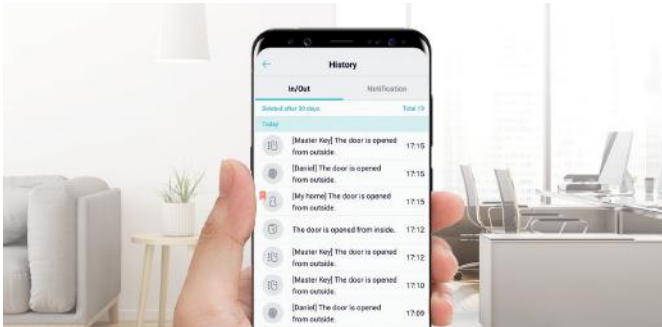

## Samsung Smart Doorlock

เพียงดาวน์โหลดแอปพลิเคชัน Samsung Smart Doorlock จาก iTunes App Store™ หรือ Google Play™ เพื่อใช้งานเป็น กลอนดิจิทัล Samsung Smart IoT

Android  
Google play

iOS  
App store

## Access log (Wi-Fi)

สามารถตรวจสอบรายละเอียดของผู้ที่เข้าออกจากบ้าน ว่าเข้าออกในเวลาใดผ่านแอปพลิเคชันในสมาร์ทโฟนได้

## Real-time access notification

แจ้งเตือนการเข้าออกประตูทันที สามารถแสดงข้อความบนสมาร์ทโฟนในทันทีที่สมาชิกในบ้านได้กลับถึงบ้านแล้ว