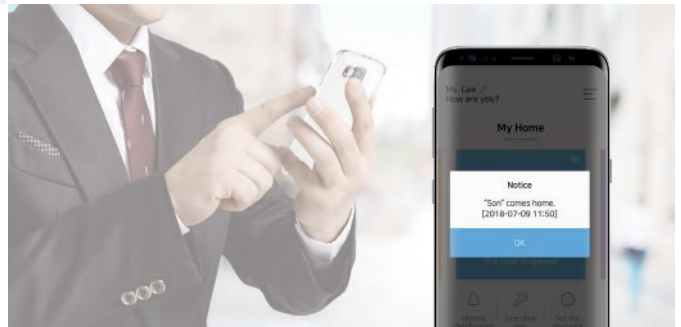

## sHome Doorlock

ดาวน์โหลดแอปพลิเคชัน sHome Doorlock จาก iTunes App Store™ หรือ Google Play™ เพื่อใช้งานเชื่อมต่อกลอนดิจิทัล Samsung กับโทรศัพท์สมาร์ทโฟน

Android  
Google play

iOS  
App store

## Access log (Bluetooth)

ตรวจสอบได้ว่า ใครเข้าบ้านในเวลาไหนบ้าง รวมถึงทราบว่า มีคนออกจากบ้านเวลาไหนบ้าง ผ่านแอปพลิเคชันสมาร์ทโฟน

## Real-time access notification

มีข้อความแจ้งเตือนผ่านสมาร์ทโฟนในทันทีที่มีสมาชิกในครอบครัวกลับมาถึงบ้านแล้ว