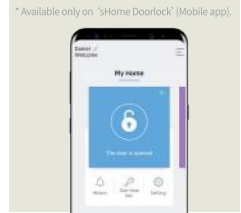

Double authentication

เปิดล็อกด้วยการตรวจสอบสองชั้น เมื่อตั้งค่าให้เปิดทั้งรหัสและลายนิ้วมือ เพื่อเพิ่มความปลอดภัยยิ่งขึ้น

Vacation mode

เมื่อคุณตั้งค่า Vacation mode กลอนดิจิทัลจะร้องเตือน เมื่อมีผู้บุกรุกพยายามเปิดประตูจากภายใน

Smart open (Bluetooth)

สามารถเปิดล็อกประตูผ่านแอปพลิเคชันในสมาร์ตโฟน ด้วยการเชื่อมต่อบลูทูธได้

- **Access log** ตรวจสอบประวัติการเข้าออกได้
- **Real-time access notification** แจ้งเตือนการเข้าออกประตูทันที
- **Intrusion alarm** ระบบเตือนเมื่อมีการบุกรุก
- **Randomizer** สร้างรหัสสุ่มก่อนกดรหัสจริง
- **Volume adjustment** ปรับเสียงการใช้งานได้
- **Welcome function** เมื่อคุณเข้าใกล้ประตู หน้าจอจะทำงานอัตโนมัติ พร้อมให้กดรหัสเข้าห้องทันที
- **Double authentication** เปิดล็อกโดยใช้ทั้งการ์ดและรหัสสุ่มกันเพื่อความปลอดภัย
- **Incorrect entry alarm** ชุดกลอนจะปิดการทำงาน 3 นาที เมื่อกดรหัส หรือใช้การ์ดที่ไม่ได้ลงทะเบียนไว้ผิดเกิน 5 ครั้ง
- **Low battery notification** แจ้งเตือนเมื่อแบตเตอรี่อ่อน
- **High temperature alarm** ร้องเตือนเมื่อตรวจจับอุณหภูมิสูงผิดปกติจากภายใน พร้อมเปิดล็อกอัตโนมัติ
- **Auto locking** ระบบล็อกอัตโนมัติเมื่อปิดประตู
- **Do not enter mode** ห้ามห้ามเข้า ถึงแม้จะทราบรหัสหรือมีคีย์การ์ดก็ตาม
- **Emergency power supply** เปิดล็อกด้วยแบตเตอรี่สำรองกรณีแบตเตอรี่หมด

Specification

Accessibilities	Mobile application, Passcode, Key tag
Passcode	4~12 digit number combination
Door thickness	40~60mm
Power	AA Alkaline battery X 4 (DC 6V)
Battery life	Approximately 12 months (10 times per day on average)
Size (WxHxD)	Exterior body : 82.8(W) x 19(D)mm Interior body : 140(W) x 106(H) x 44(D)mm
Color	Black

SHP-DS705

Rim Lock
Connected Doorlock

SHS-2320

Rim Lock
Digital Doorlock